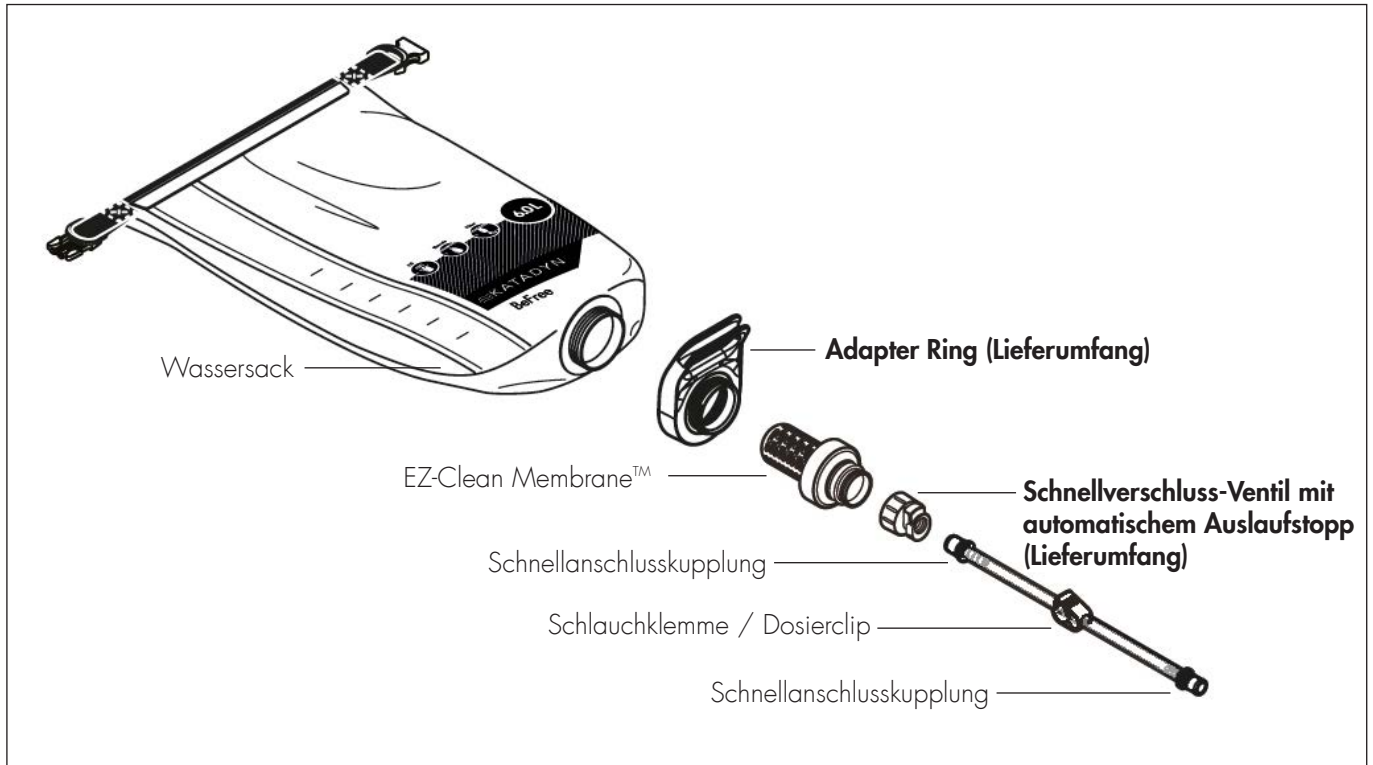

KATADYN BEFREE GRAVITY CAMP UPGRADE KIT

DETAILANSICHT

Änderungen vorbehalten
Version: 25.11.2020