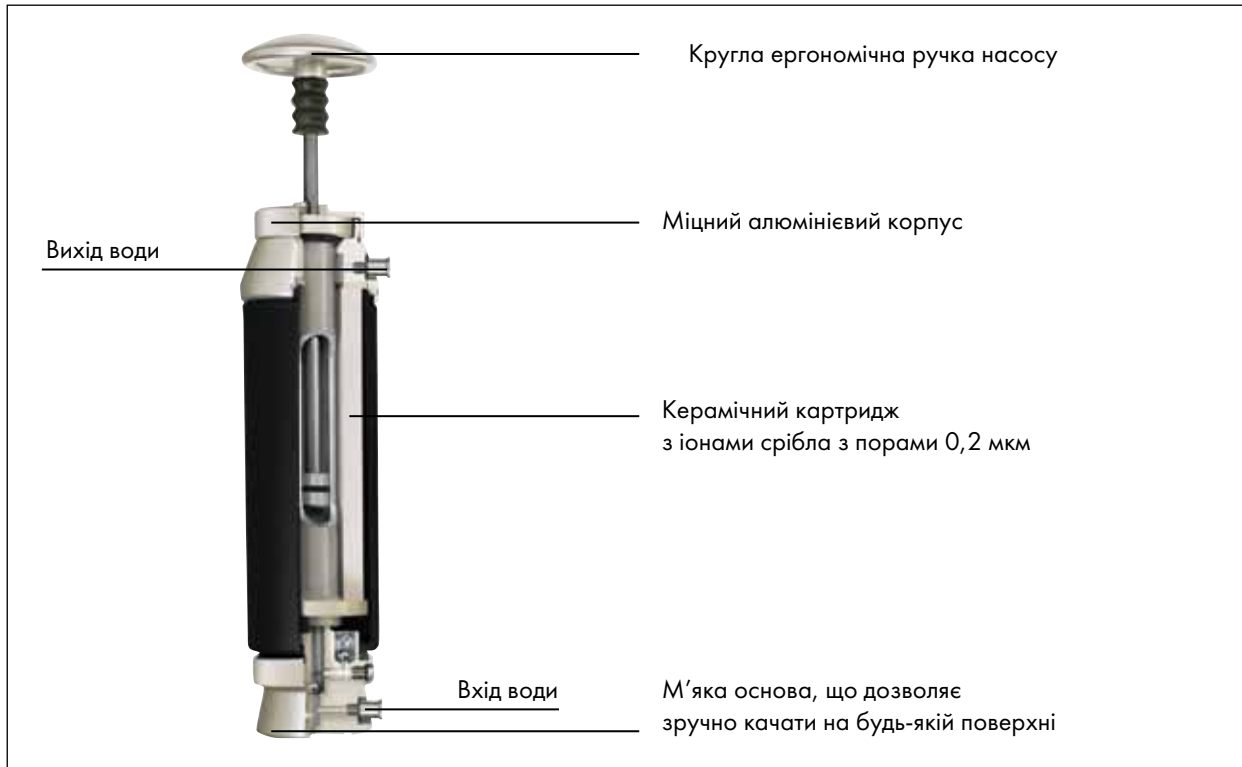

KATADYN POCKET — високоякісний фільтр з 20-річною гарантією

РОЗРІЗ МОДЕЛІ

Для отримання додаткової інформації про запасні деталі, будь-ласка, звертайтеся до Вашого дилера Katadyn.

ВИПРОБОВУВАННЯ

Bachema AG, Швейцарія, 01.07.2010 — *Raoultella terrigena*, *Salmonella typhimurium*, *E.coli* (кишкова паличка)

Bachema AG, Швейцарія, 07.12.2004 — *Pseudomonas aeruginosa* (синегнійна паличка)

Швейцарський Тропічний Інститут, Швейцарія, 08.03.1994 — *Giardia lamblia* (кишкова лямблія)

Katadyn залишає за собою право змінювати характеристики продукції.