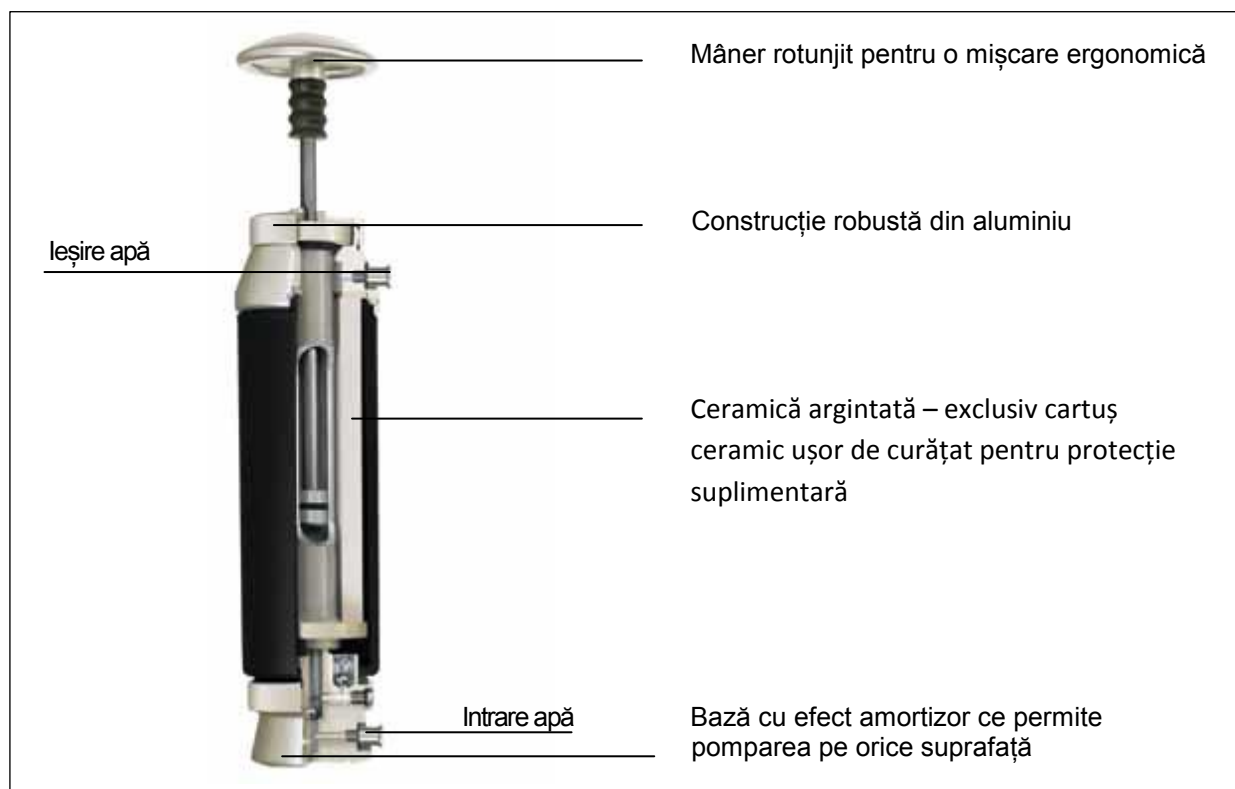

KATADYN POCKET · filtru de înaltă clasă cu garanție de 20 ani

SECȚIUNE

Pentru informații despre piese de schimb, vă rugăm să contactați distribuitorul dumneavoastră Katadyn.

TESTE

Bachema AG, Switzerland, 01.07.2010 · Raoultella terrigena, Salmonella typhimurium, E.coli

Bachema AG, Switzerland, 07.12.2004 · Pseudomonas aeruginosa

Swiss Tropical Institute, Switzerland, 08.03.1994 · Giardia lamblia

Katadyn își rezervă dreptul de a modifica caracteristicile acestui produs.